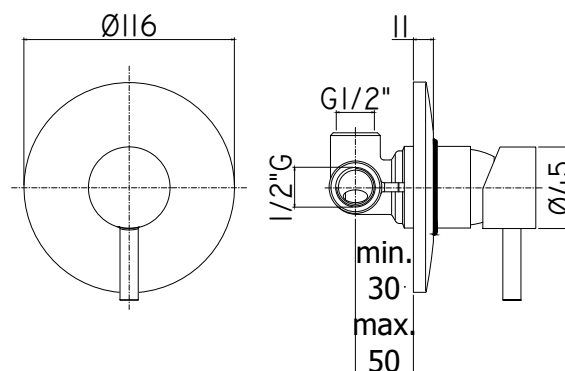

# light

IMMAGINE PRODOTTO

DISEGNO TECNICO

DESCRIZIONE

Miscelatore incasso doccia (1 uscita) completo di:

- piastra
- attacchi 1/2" G

ART.

**LIG 010 . .**

senza deviatore

- con piastra in metallo Ø116mm

**LIG 011 . .**

senza deviatore

- con piastra lusso Ø110mm

**ZPRO 013 . .**

Prolunga per art. 010-011

- H43mm